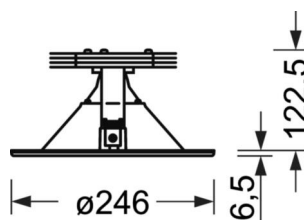

## Механика

цвет корпуса	белый стандартный для электротехники RAL 9016
размеры (LxWxH/DxH)	246mm x 128.5mm
Глубина	122mm
Потолочная система	потолки с вырезами [AD], подвесные панельные потолки [PD], модуль 100/200
вырез в потолке (ДxШ/диам.)	229mm
глубина встройки	165mm [AD]
вес (нетто)	1.7kg
Вид монтажа	настенная установка отдельных светильников

## размеры

H	128.5 mm	Высота
D	246 mm	Диаметр
T	122 mm	Глубина
DA	229 mm	Сечение, диаметр
DS min	10 mm	Минимальная толщина потолка
DS max	25 mm	Максимальная толщина потолка
E(AD)	165 mm	Минимальное расстояние от потолка (потолки с вырезом)
KL	144 mm	Длина головки светильника или коробки балласта
KB	43 mm	Ширина головки светильника или коробки балласта
KH	30 mm	Высота головки светильника или коробки балласта