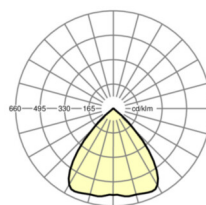

параметры

номер заказа	36510054110
код EAN	4020863477586
номер таможенного тарифа	94051190
Знак прохождения контроля	IP 40/20, класс защиты II, для рабочих мест за дисплеем 65° < 1000, F, HACCP DIN10500/Food/IFS-пригодность для применения/BRC, Indoor, CE
Степень ударопрочности IK	IK02
Температура окружения	та 25°C
Гарантийный срок	5 лет

электротехника

Балласт	Электронный драйвер Multilumen, 4-шага (1 штука)
Мощность системы	43W-32W
сетевое напряжение	230V/50Hz
класс энергосбережения/Источник света	D

Оптика

Оснастка	LED, цветопередача/оттенок света CRI ≥ 80 / 4000K
Допуск для координаты цветности (MacAdam)	3SDCM
Номинальный световой поток/шаг переключения (ETM)	4700lm/43W, 4300lm/38W, 4200lm/36W, 3800lm/32W
Срок службы LED	50000h L80/B10 (Tq 25°C/Покрывать теплоизоляцией нельзя!)
светоотдача светильников	119lm/W-110lm/W
Угол излучения	85°
UGR поп./вдоль	20.1 / 20.1 (43W)

DEEP-LINK

<https://www.regiolum.de/ru/article/36510054110>